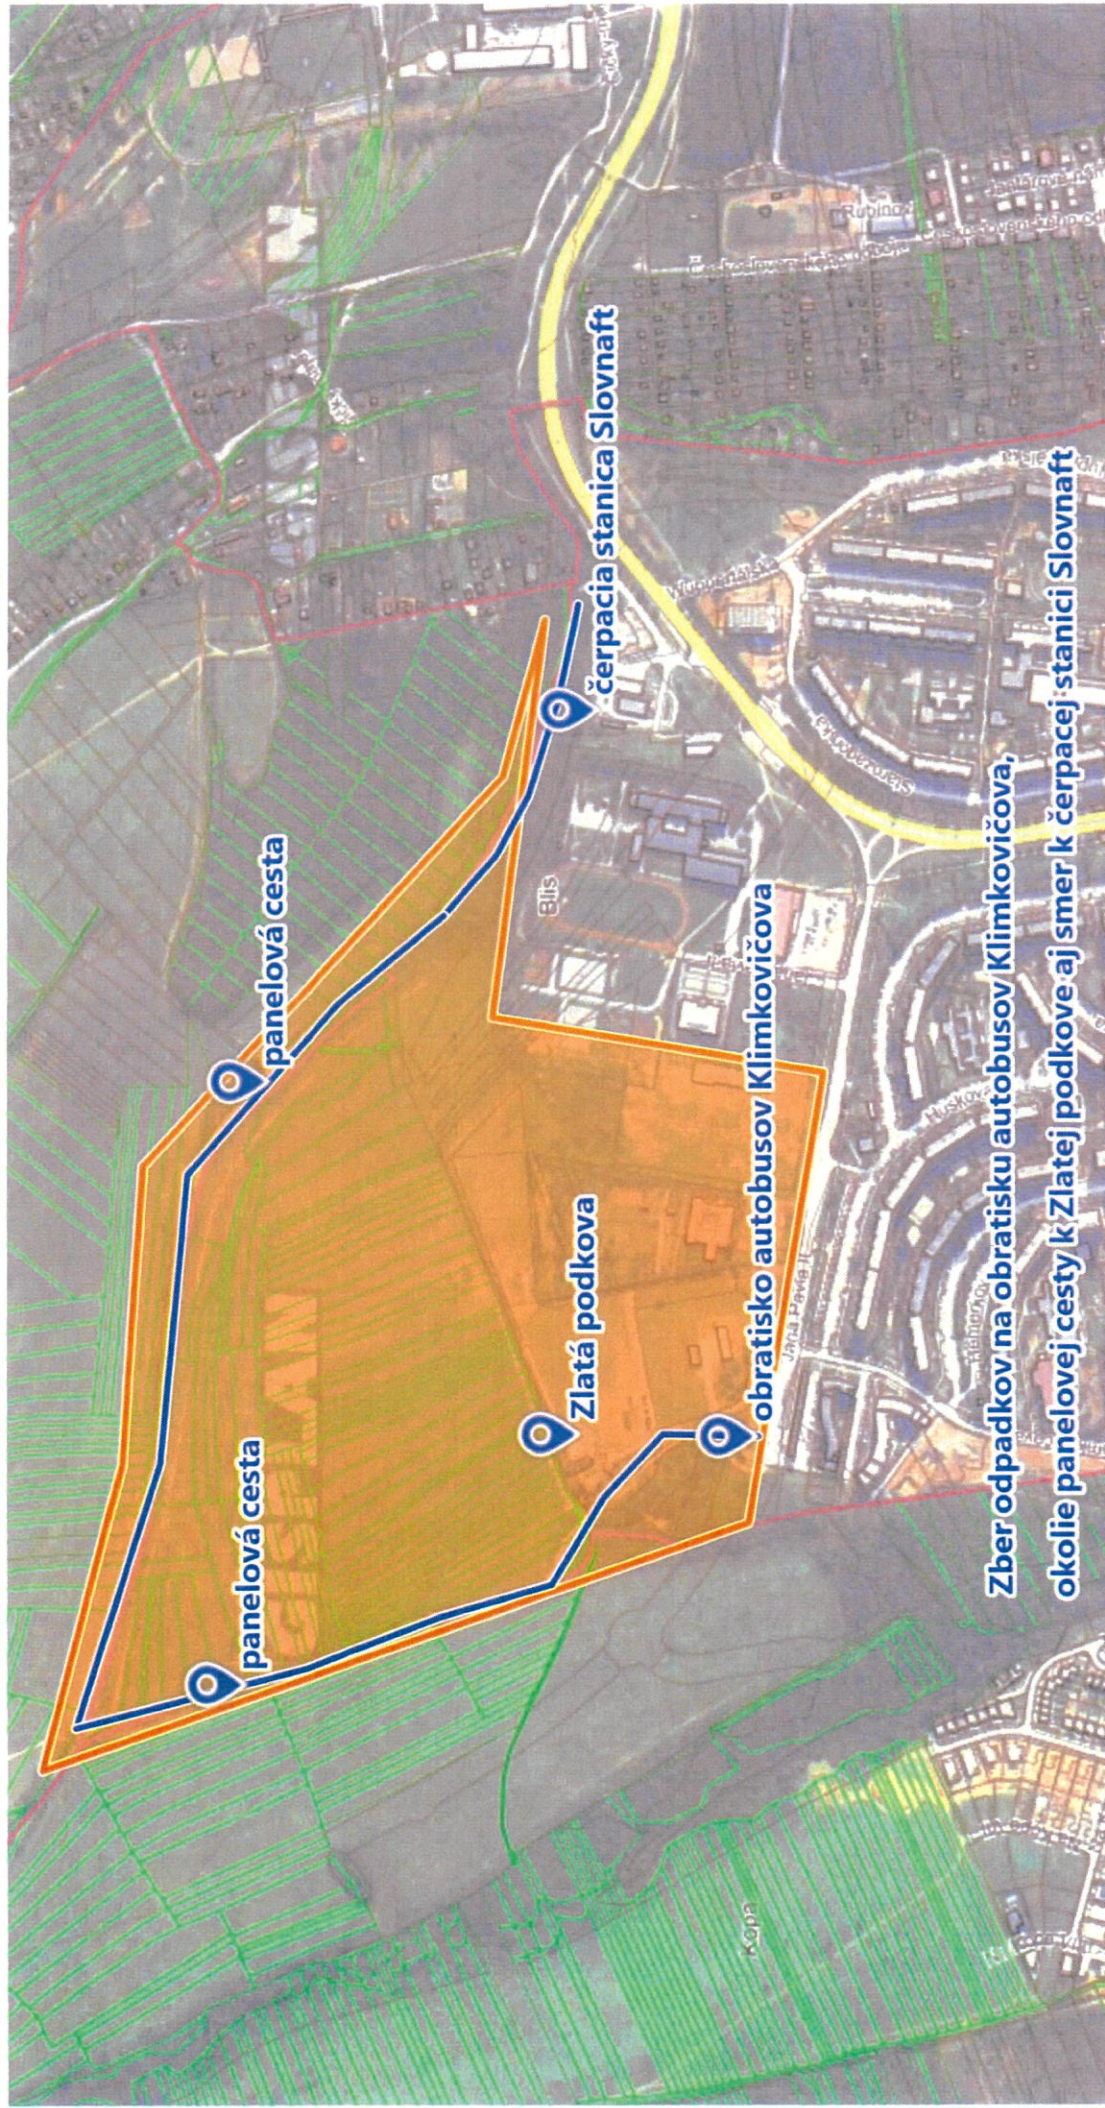

Zber odpadkov - ZŠ Lechkého, za Lidlom - Veterina
Slovnaft (les pri čerpacej stanici) - Čičky (smer pod mostom - obe strany)

Deň čistého KVP - II. skupina

Zametanie ohorkov na zastávkach MHD

(od MÚ smer Jána Pavla II. Klimkovičova, Moskovská k MÚ)

Deň čistého KVP - IV. skupina

Čistenie plochy od Tenis centra, okolie potoka pod mostom a okolie chodníka smerom k Moskovskej triede.

Zber odpadkov na obratisku autobusov Klimkovičova,
okolie panelovej cesty k Zlatej podkove aj smer k čerpacej stanici Slovnaft

Dročárov park, športoviská a parkovisko Stierova

Deň čistého KVP - VIII. a IX. skupina