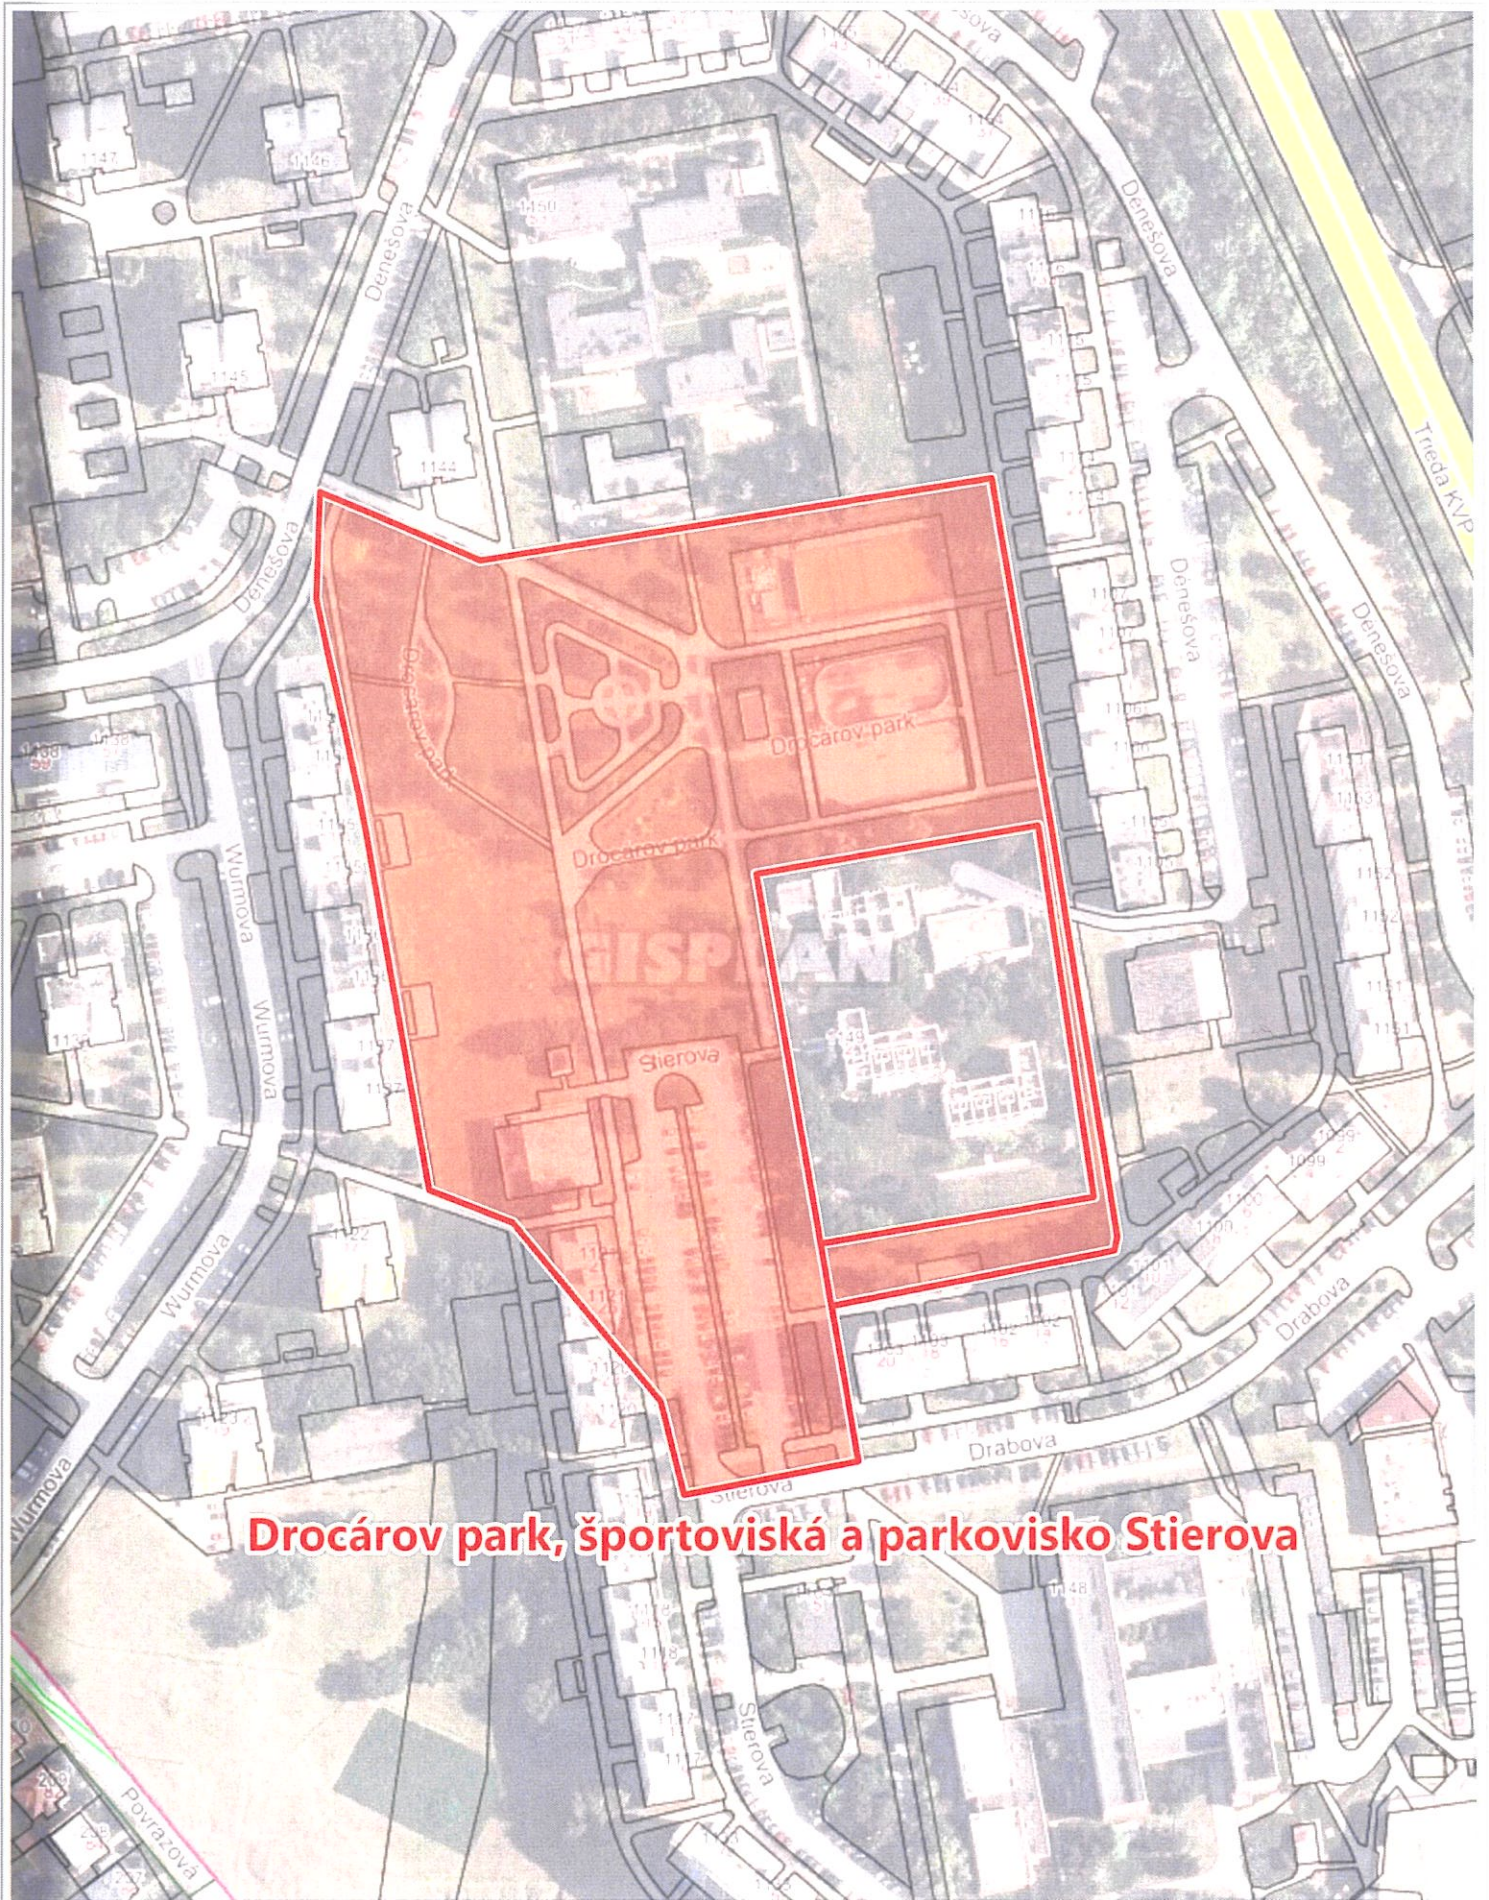

Zber odpadkov - ZŠ Lechkého, za Lidlom - Veterina
Slovnaft (les pri čerpacej stanici) - Čičky (smer pod mostom - obe strany)

Deň čistého KVP - II. skupina

Zametanie ohorkov na zastávkach MHD

(od MÚ smer Jána Pavla II. Klimkovičova, Moskovská k MÚ)

Deň čistého KVP - IV. skupina

Čistenie plochy od Tenis centra, okolie potoka pod mostom a okolie chodníka smerom k Moskovskej triede.

Zber odpadkov na obratisku autobusov Klimkovičova,
okolie panelovej cesty k Zlatej podkove aj smer k čerpacej stanici Slovnaft

Dročárov park, športoviská a parkovisko Stierova

Deň čistého KVP - VIII. a IX. skupina